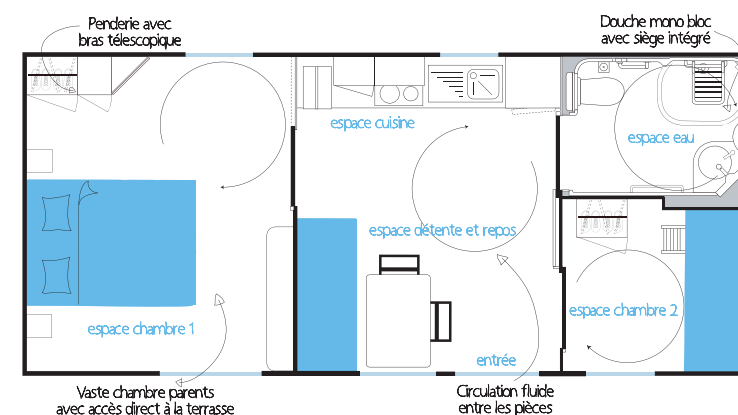

VIVARIO

2 chambres
Priorité aux accès

Ligne vacances

Ce modèle 2 chambres, conçu pour faciliter la circulation des personnes à mobilité réduite, a été développé avec des professionnels.

Labellisé par le GIHP Aquitaine, le Vivario garantit une grande autonomie (douche monobloc avec siège intégré et barre de maintien, cuisine avec accès sous le plan de travail, penderie avec bras télescopique...).

SES POINTS FORTS :

- Vaste chambre parents avec accès direct à la terrasse
- Penderie avec bras télescopique
- Douche mono bloc avec siège intégré
- Circulation fluide entre les pièces

Longueur : 8,68 m
Largeur : 4 m
Hauteur : 3,75 m

LES ÉQUIPEMENTS LOUISIANE POUR LA SDB ET WC

Cabine douche 80 x 80 cm avec porte de sécurité	
Salle de bain monobloc douche / WC / vasque pour personne à mobilité réduite + VMC	
Meuble de rangement lavabo surélevé	
Patère (s)	
Barre (s) porte serviette	
WC indépendant de la salle de bains avec réservoir économique à double débit	
Pack stores occultants ininflammables intégrés sur l'ouvrant WC et SDB	sur commande
Verre dépoli (de courtoisie) sur fenêtre WC et SDB	
Meuble étagères SDB	