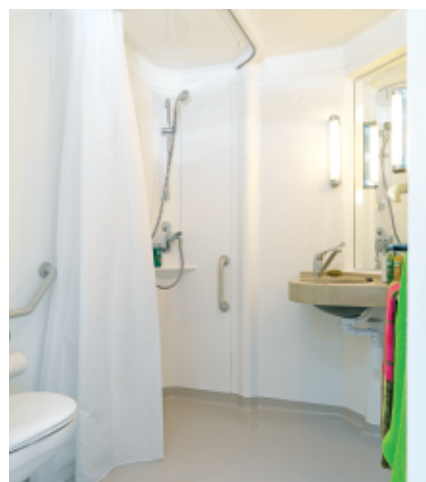

Longueur : 8,68 m
Largeur : 4 m
Hauteur : 3,75 m

32m²