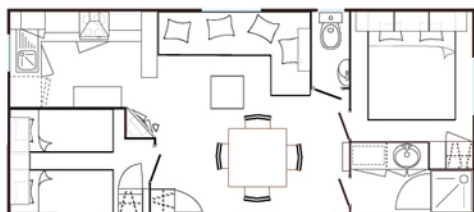

Ce modèle de 32m² comprend 2 chambres (parents et enfants) avec volets roulants et un canapé lit convertible (1300 x 1900) dans le salon. Sa cuisine est équipée d'un micro-ondes grill, d'un frigo congélateur 230 litres et d'une attente lave-vaisselle.

Longueur : 8,88m • Largeur 4m • Hauteur 3,50m

Modèle présenté avec :

SES POINTS FORTS :

- Un salon central spacieux et convivial
- Une cuisine séparée de la pièce de vie et son plan de travail escamotable
- Un séjour lumineux

LES ÉQUIPEMENTS DE SÉRIE

EXTÉRIEUR

- Raccord + douchette
- Prise électrique
- Œillet sur le châssis pour fixation des vélos

DANS LE SALON-SÉJOUR

- Spots avec variateur
- Canapé d'angle avec coffre de rangement et lit convertible 1300x1900 (3 coloris au choix)
- Table repas piètement massif wengé et plateau verre sérigraphié avec allonge
- 4 chaises déhoussables finition wengé
- Table salon finition wengé
- Meuble TV
- Convecteur 1500W
- Attente électrique pour climatisation
- VMC 3 bouches
- Placard et miroir

DANS LA SALLE DE BAINS ET WC

- Cabine de douche 80x80cm porte de sécurité
- Meuble de rangement surélevé avec vasque
- Miroir chauffant antibuée
- Patère et porte-serviettes
- Convecteur 500W dans la SDB
- Attente Lave-linge dans SDB ou dressing
- WC suspendus indépendant avec réservoir économique double débit et lave-mains