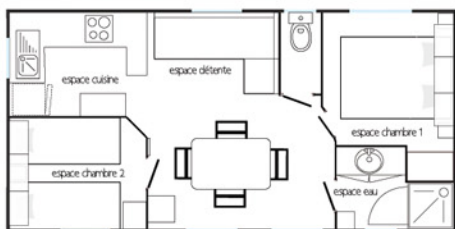

Combiné four lave vaisselle en option.
Modèle présenté en gamme Vacances en ambiance figueras, disponible également en ambiance bord de mer ou nature et en gamme Vacances Privilège.