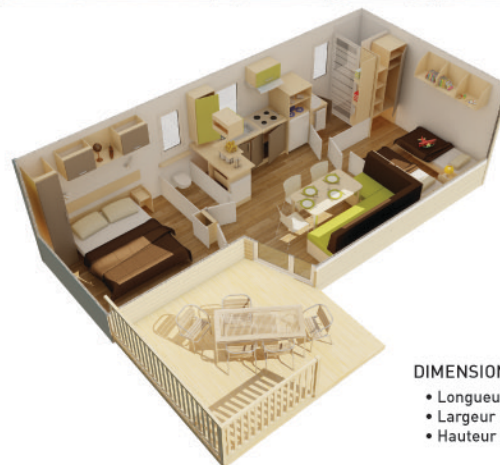

DIMENSIONS :

- Longueur : 8,08 m
- Largeur : 4 m
- Hauteur : 3,45 m