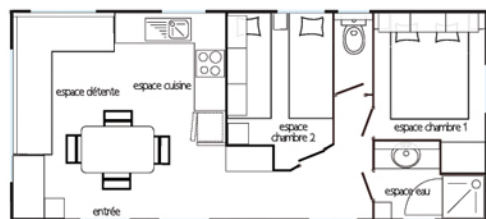

MALDIVES

vue panoramique

2 chambres • 32m²

Grand salon panoramique.

S'inspirant de la spécificité anglaise des "Bow Windows", le Maldives dispose d'une très grande banquette d'angle et d'un meuble TV situé face au salon. Il se partage distinctement en 2 espaces "jour et nuit" avec une distribution des pièces fluide et rationnelle, grâce à son très large couloir.

Modèle présenté en gamme Vacances, canapé tissu gris (en option) et en ambiance bord de mer, disponible également en ambiance figueras ou nature et en gamme Vacances Privilège.

DIMENSIONS :

- Longueur : 8,68 m
- Largeur : 4 m
- Hauteur : 3,50 m

SES POINTS FORTS :

- Grand salon panoramique.
- Luminosité incontestable.
- Distribution fluide et rationnelle des pièces grâce à son très large couloir.

LES ÉQUIPEMENTS DE SÉRIE

DANS LE SALON-SÉJOUR

- Meuble TV
- 4 chaises avec piètements acier
- Convecteur 1500W
- Placard et miroir

DANS LA CUISINE

- Evier inox avec égouttoir et mitigeur
- Table de cuisson 4 feux gaz inox thermocouple avec allumage piezzo
- Range couverts
- Store occultant ininflammable intégré à l'ouvrant

DANS LA SALLE DE BAINS ET WC

- Cabine de douche 80x80cm porte de sécurité
- Meuble de rangement surélevé avec vasque
- Etagères
- Verre dépoli de courtoisie sur fenêtres WC et SDB
- Patère et porte-serviettes
- WC suspendus indépendant avec réservoir économique double débit

DANS LES CHAMBRES

- Lit chambre parents 1900 x 1400
- 2 lits chambre enfants 1900 x 800
- Liseuses orientables dans la chambre parents
- Meuble haut dans les 2 chambres
- Placard penderie dans les 2 chambres
- Miroir chambre parents

Dans la gamme Vacances