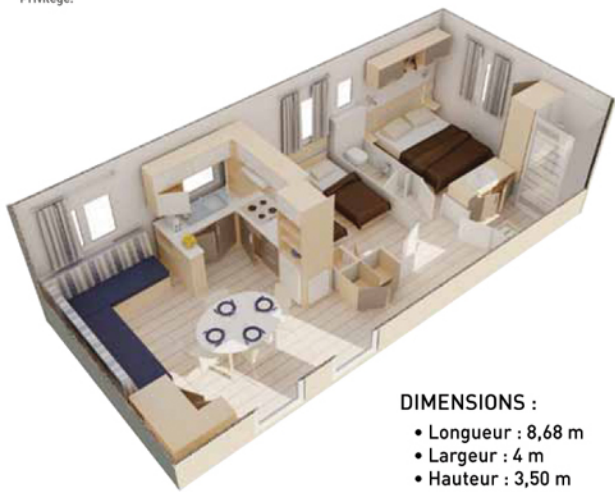

MALDIVES

vue panoramique

2 chambres • 32m²

Grand salon panoramique.

S'inspirant de la spécificité anglaise des "Bow Windows", le Maldives dispose d'une très grande banquette d'angle et d'un meuble TV situé face au salon. Il se partage distinctement en 2 espaces "jour et nuit" avec une distribution des pièces fluide et rationnelle, grâce à son très large couloir.

Modèle présenté en gamme Vacances, canapé tissu gris (en option) et en ambiance bord de mer, disponible également en ambiance figueras ou nature et en gamme Vacances Privilège.

DIMENSIONS :

- Longueur : 8,68 m
- Largeur : 4 m
- Hauteur : 3,50 m

DANS LA SALLE DE BAINS ET WC

- Cabine de douche 80x80cm porte de sécurité
- Meuble de rangement surélevé avec vasque
- Etagères
- Verre dépoli de courtoisie sur fenêtres WC et SDB
- Patère et porte-serviettes
- WC suspendus indépendant avec réservoir économique double débit

DANS LES CHAMBRES

- Lit chambre parents 1900 x 1400
- 2 lits chambre enfants 1900 x 800
- Liseuses orientables dans la chambre parents
- Meuble haut dans les 2 chambres
- Placard penderie dans les 2 chambres
- Miroir chambre parents