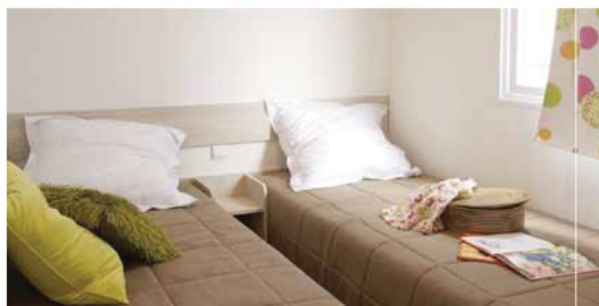

LES ÉQUIPEMENTS DE SÉRIE

DANS LE SALON-SÉJOUR

- 4 chaises avec piètements acier
- Pied TV
- Miroir
- Convecteur 1500W
- Placard

DANS LA CUISINE

- Evier inox avec égouttoir et mitigeur
- Table de cuisson 4 feux gaz inox thermocouple avec allumage piezzo
- Range couverts
- Store occultant ininflammable intégré à l'ouvrant

DANS LA SALLE DE BAINS ET WC

- Cabine de douche 80x80cm porte de sécurité
- Meuble de rangement surélevé avec vasque
- Etagères
- Verre dépoli de courtoisie sur fenêtres WC et SDB
- Patère et porte-serviettes
- WC suspendus indépendant avec réservoir économique double débit

DANS LES CHAMBRES

- Lit chambre parents 1900 x 1400
- 2 lits chambre enfants 1900 x 800
- Liseuses orientables dans la chambre parents
- Espace lit bébé
- Meuble haut dans les 2 chambres
- Placard penderie dans les 2 chambres
- Miroir chambre parents

Dans la gamme Vacances

- Banquette déhoussable avec dossier incliné et coffre de rangement
- Chauffeuse amovible
- Table 1280 x 900 avec piètements acier
- Hotte électrique inox filtre à charbon avec éclairage intégré
- Réfrigérateur Table Top 140 L

Dans la gamme Vacances Privilège

- Canapé convertible
- Table déjeuner + rallonge
- Table basse
- Hotte à extraction
- Frigo congélateur alu
- Micro-ondes
- Four électrique ou Lave vaisselle
- VMC
- Pack convecteurs dans la SDB et les chambres
- Pack volets roulants dans les chambres
- Accessoires et finitions (voir pages 14-15)

... au total 26 équipements à redécouvrir en pages 14 et 15