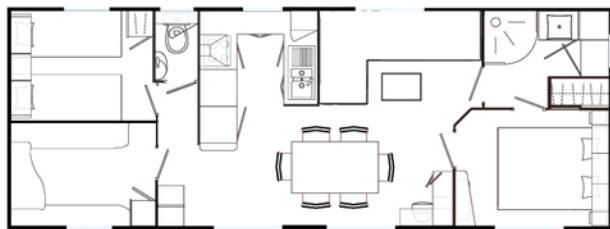

Vaste séjour lumineux grâce à ses deux baies vitrées attenant au salon, confortable avec son grand canapé convertible, courbes raffinées dans le dessin des meubles, les détails inscrivant le Blueberry 3 chambres comme un modèle grand luxe ne manquent pas à l'appel : chambre modulaire avec bureau, meuble TV, table de séjour avec allonge, cuisine équipée.

Longueur : 10,68m • Largeur 4m • Hauteur 3,70m

Modèle présenté avec :

SES POINTS FORTS :

- Trois chambres bien équipées dont une chambre modulaire avec bureau.
- Une cuisine américaine.
- Un vaste séjour lumineux.
- Des rangements étudiés pour 6 personnes.

Chambre modulaire en version 2 lits.

LES ÉQUIPEMENTS DE SÉRIE

EXTÉRIEUR

- Raccord + douche
- Prise électrique
- Cèillet sur le châssis pour fixation des vélos

DANS LE SALON-SÉJOUR

- Spots avec variateur
- Canapé d'angle avec coffre de rangement et lit convertible 1300x1900 (3 coloris au choix)
- Table repas piétement massif wengé et plateau verre sérigraphié avec allonge
- 4 chaises déhoussables finition wengé
- 2 chaises pliantes
- Table salon finition wengé
- Meuble TV
- Convecteur 1500W
- Attente électrique pour climatisation
- VMC 3 bouches
- Placard et miroir

DANS LA SALLE DE BAINS ET WC

- Cabine de douche ¼ de cercle avec banc intégré
- Meuble de rangement surélevé avec vasque
- Miroir chauffant antibuée
- Patère et porte-serviettes
- Convecteur 500W dans la SDB
- Attente Lave-linge dans SDB ou dressing
- WC suspendus indépendant avec réservoir économique double débit et lave-mains