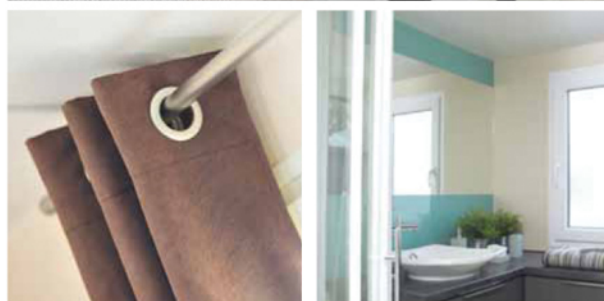

SES POINTS FORTS :

- Trois chambres bien équipées dont une chambre modulaire avec bureau.
- Une cuisine américaine.
- Un vaste séjour lumineux.
- Des rangements étudiés pour 6 personnes.

Chambre modulaire en version 2 lits.