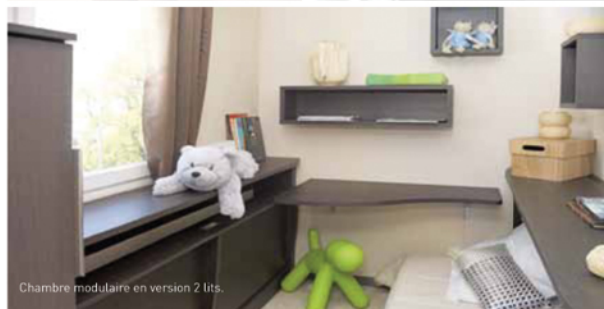

Vaste séjour lumineux grâce à ses deux baies vitrées attenant au salon, confortable avec son grand canapé convertible, courbes raffinées dans le dessin des meubles, les détails inscrivant le Blueberry 3 chambres comme un modèle grand luxe ne manquent pas à l'appel : chambre modulaire avec bureau, meuble TV, table de séjour avec allonge, cuisine équipée.

Longueur : 10,68m • Largeur 4m • Hauteur 3,70m

Modèle présenté avec :

SES POINTS FORTS :

- Trois chambres bien équipées dont une chambre modulaire avec bureau.
- Une cuisine américaine.
- Un vaste séjour lumineux.
- Des rangements étudiés pour 6 personnes.

Chambre modulaire en version 2 lits.

LES ÉQUIPEMENTS DE SÉRIE

EXTÉRIEUR

- Raccord + douche
- Prise électrique
- Cèillet sur le châssis pour fixation des vélos

DANS LE SALON-SÉJOUR

- Spots avec variateur
- Canapé d'angle avec coffre de rangement et lit convertible 1300x1900 (3 coloris au choix)
- Table repas piétement massif wengé et plateau verre sérigraphié avec allonge
- 4 chaises déhoussables finition wengé
- 2 chaises pliantes
- Table salon finition wengé
- Meuble TV
- Convecteur 1500W
- Attente électrique pour climatisation
- VMC 3 bouches
- Placard et miroir

DANS LA SALLE DE BAINS ET WC

- Cabine de douche ¼ de cercle avec banc intégré
- Meuble de rangement surélevé avec vasque
- Miroir chauffant antibuée
- Patère et porte-serviettes
- Convecteur 500W dans la SDB
- Attente Lave-linge dans SDB ou dressing
- WC suspendus indépendant avec réservoir économique double débit et lave-mains